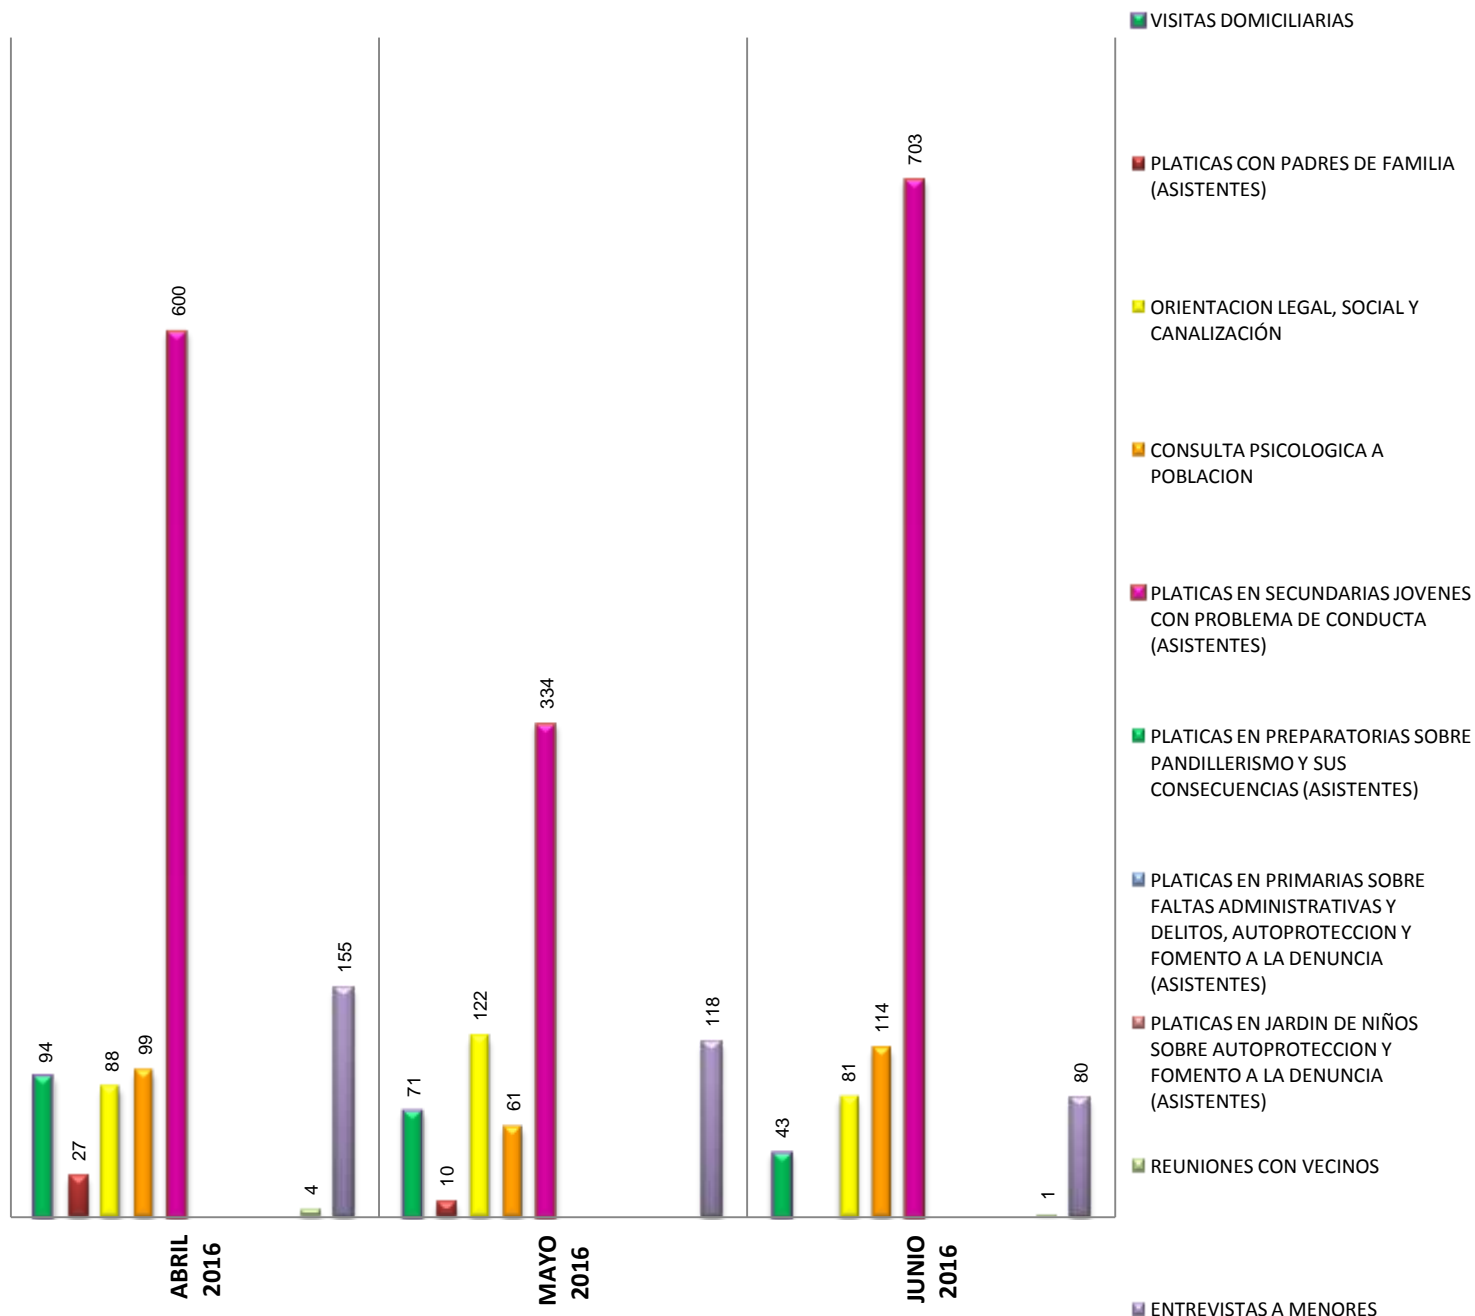

**DIRECCIÓN DE PREVENCIÓN DEL DELITO
DE LA INSTITUCIÓN DE POLICÍA PREVENTIVA MUNICIPAL
ESTADÍSTICAS DE ACTIVIDADES**

Área responsable de generar la información: Institución de Policía Preventiva Municipal.